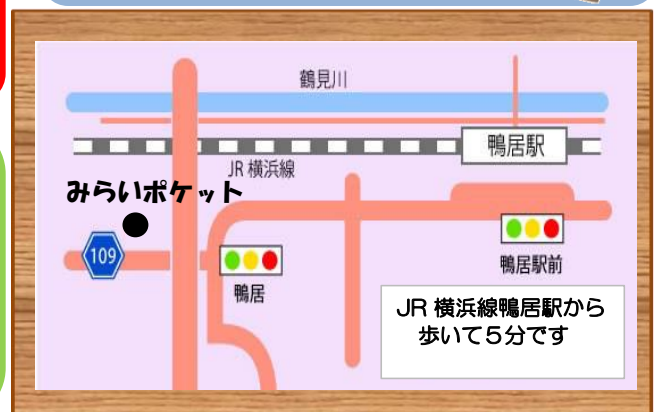

● 発育測定の日 22日(水)

終日、身長と体重の測定ができます。

(スタッフが測定します)

JR 横浜線鴨居駅から歩いて5分です